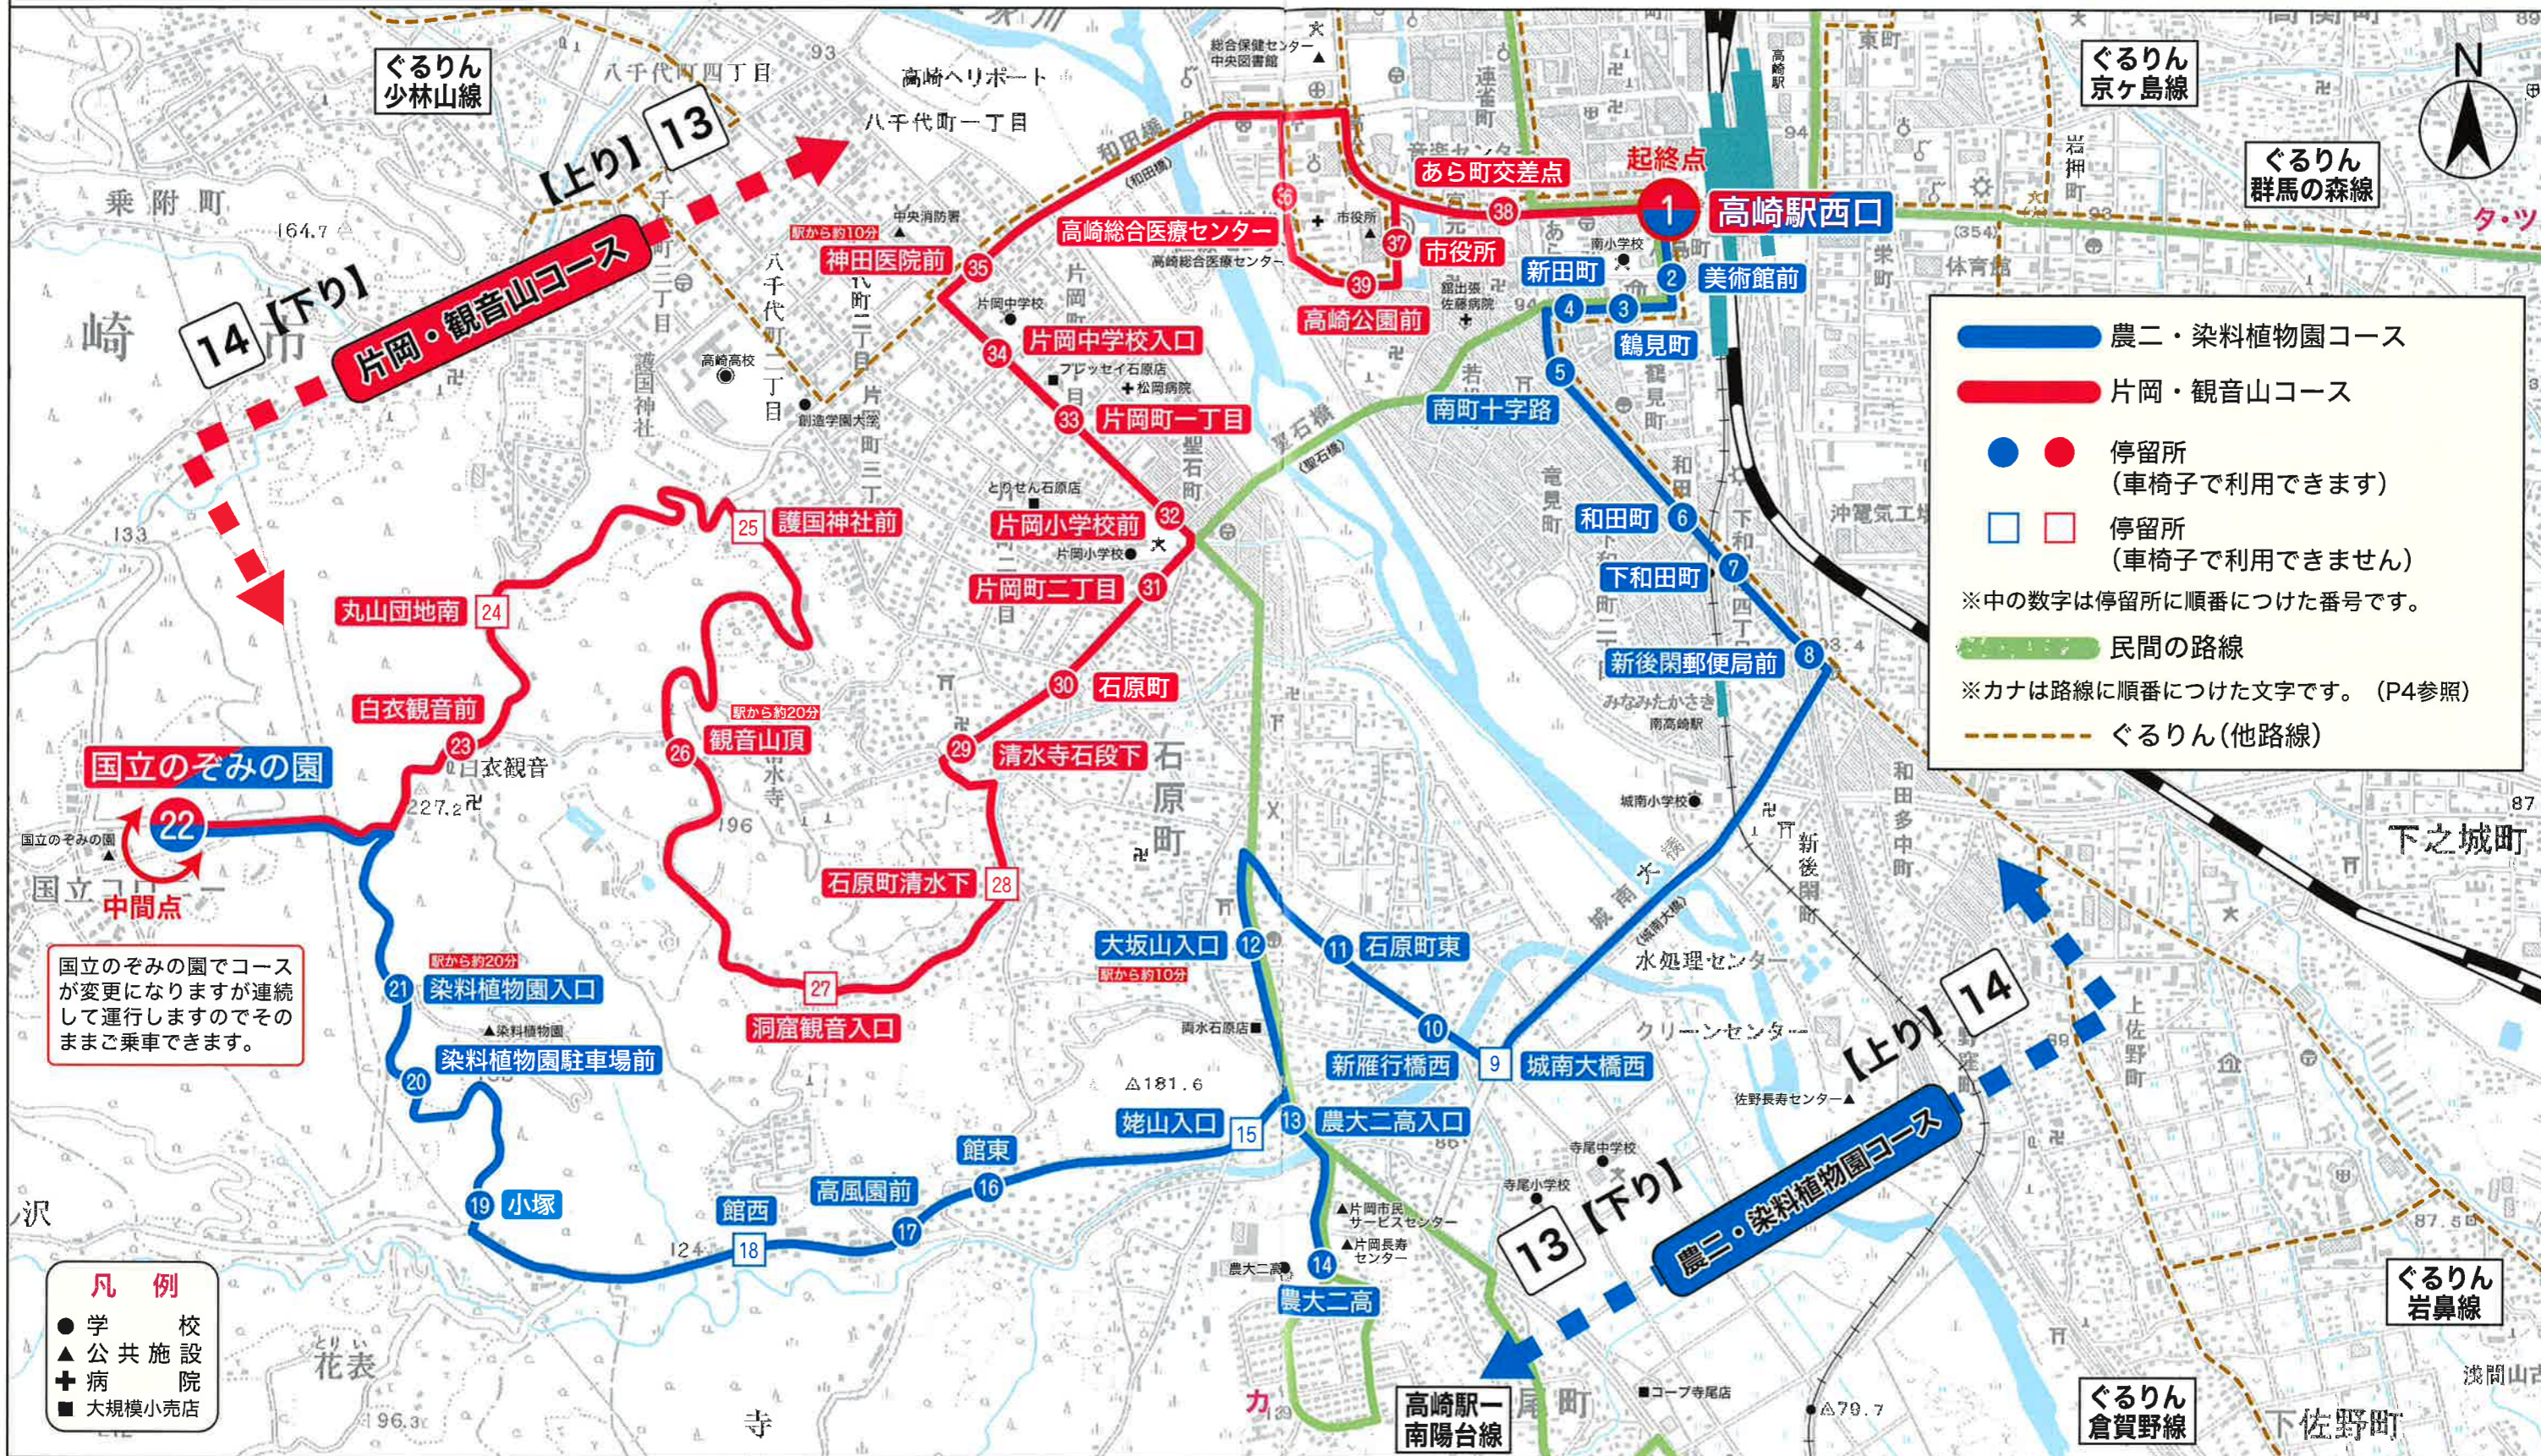

観音山線

(起終点:高崎駅西口)

13

農二先回り

農二・染料植物園コース【下り】

(高崎駅西口⇒農大二高⇒染料植物園入口⇒国立のぞみの園) 中間点:国立のぞみの園

連続して運行していますので、そのまま乗車いただけます。

片岡・観音山コース【上り】

(国立のぞみの園⇒観音山頂⇒片岡小学校前⇒高崎駅西口)

14

片岡先回り

片岡・観音山コース【下り】

(高崎駅西口⇒片岡小学校前⇒観音山頂⇒国立のぞみの園)

中間点:国立のぞみの園

農二・染料植物園コース【上り】

(国立のぞみの園⇒染料植物園入口⇒農大二高⇒高崎駅西口)

運行事業者: 上信電鉄(株)

※時刻表は次頁をご覧ください。

- 凡例**
- 学校
 - ▲ 公共施設
 - +
 - 病 院
 - 大規模小売店