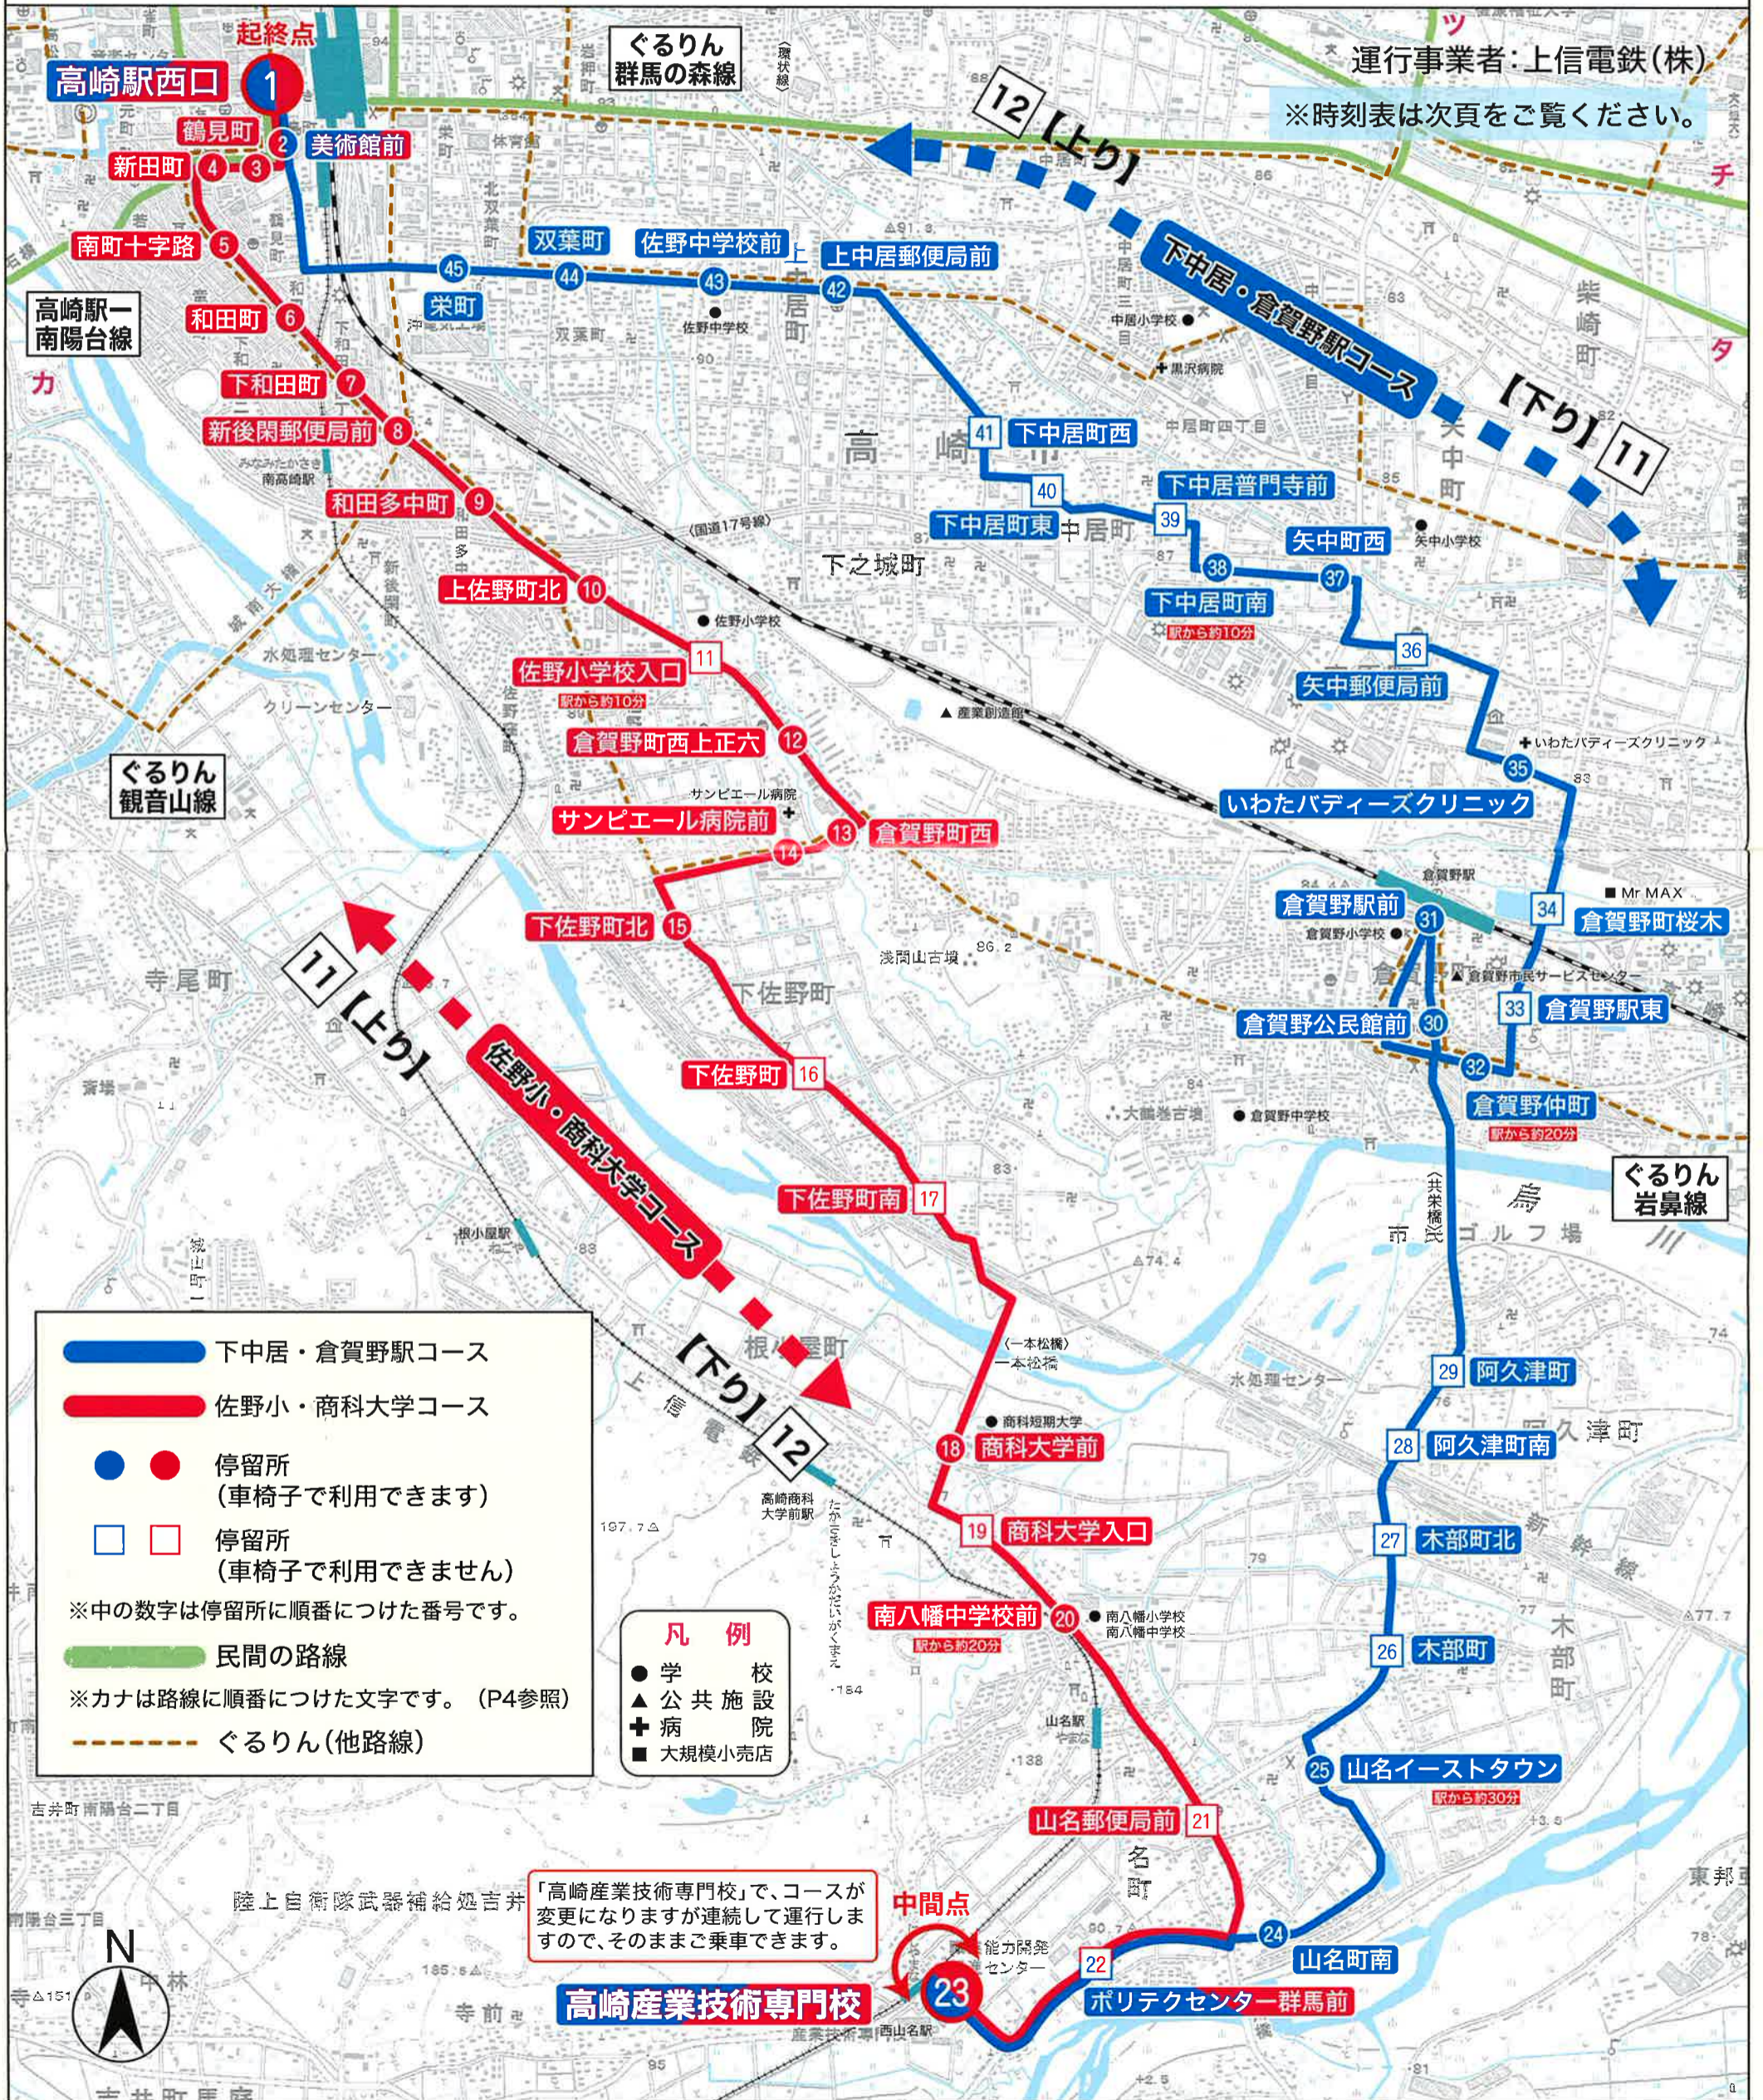

倉賀野線

(起終点:高崎駅西口)

11 下中居・倉賀野駅コース【下り】

下中居先回り (高崎駅西口⇒下中居町東⇒倉賀野駅前⇒高崎産業技術専門学校) 中間点: 高崎産業技術専門学校 佐野小・商科大学コース【上り】 (高崎産業技術専門学校⇒商科大学前⇒佐野小学校入口⇒高崎駅西口)

連続して運行していますので、そのまま乗車いただけます。

12 佐野小・商科大学コース【下り】

佐野小先回り (高崎駅西口⇒佐野小学校入口⇒商科大学前⇒高崎産業技術専門学校) 中間点: 高崎産業技術専門学校 下中居・倉賀野駅コース【上り】 (高崎産業技術専門学校⇒倉賀野駅前⇒下中居町東⇒高崎駅西口)

39

40