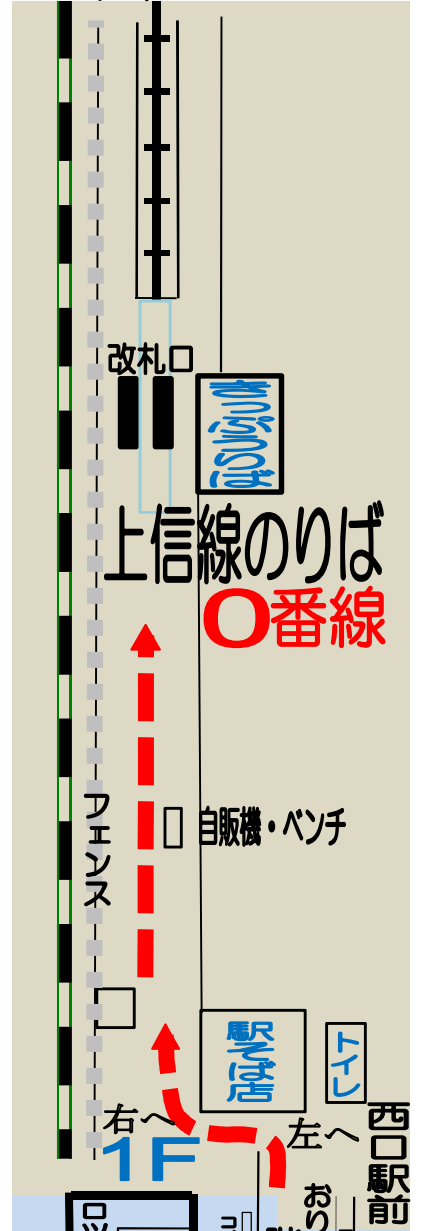

上信電鉄線のりばへのご案内

色部分は2階

色部分は1階

上州富岡方面
下仁田

※各図柄・地図はイメージです

JR改札口から上信電鉄のりばまでは → の通路をたどってお越してください。