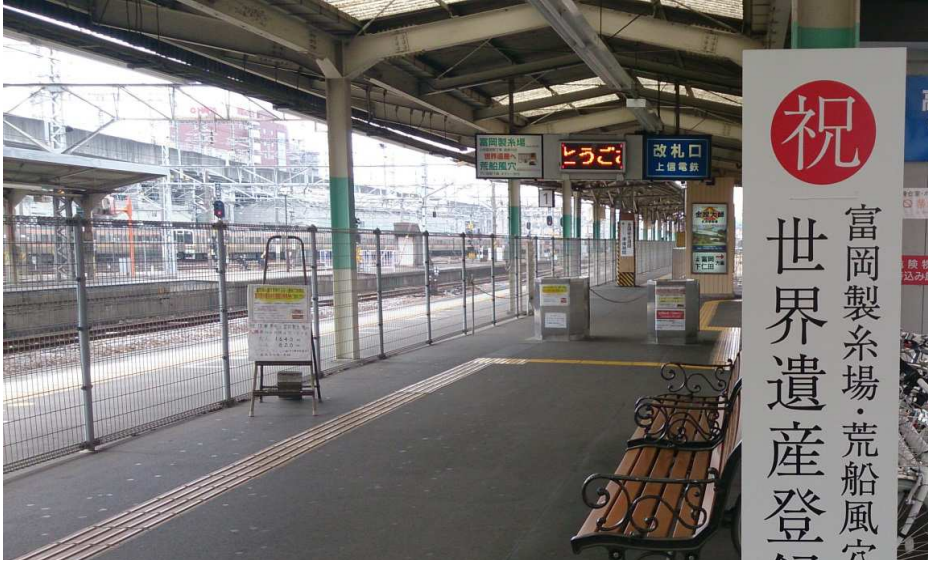

上信電鉄線のりばへのご案内

色部分は2階

色部分は1階

上州富岡方面
下仁田

※各図柄・地図はイメージです

JR改札口から上信電鉄のりばまでは → の通路をたどってお越してください。