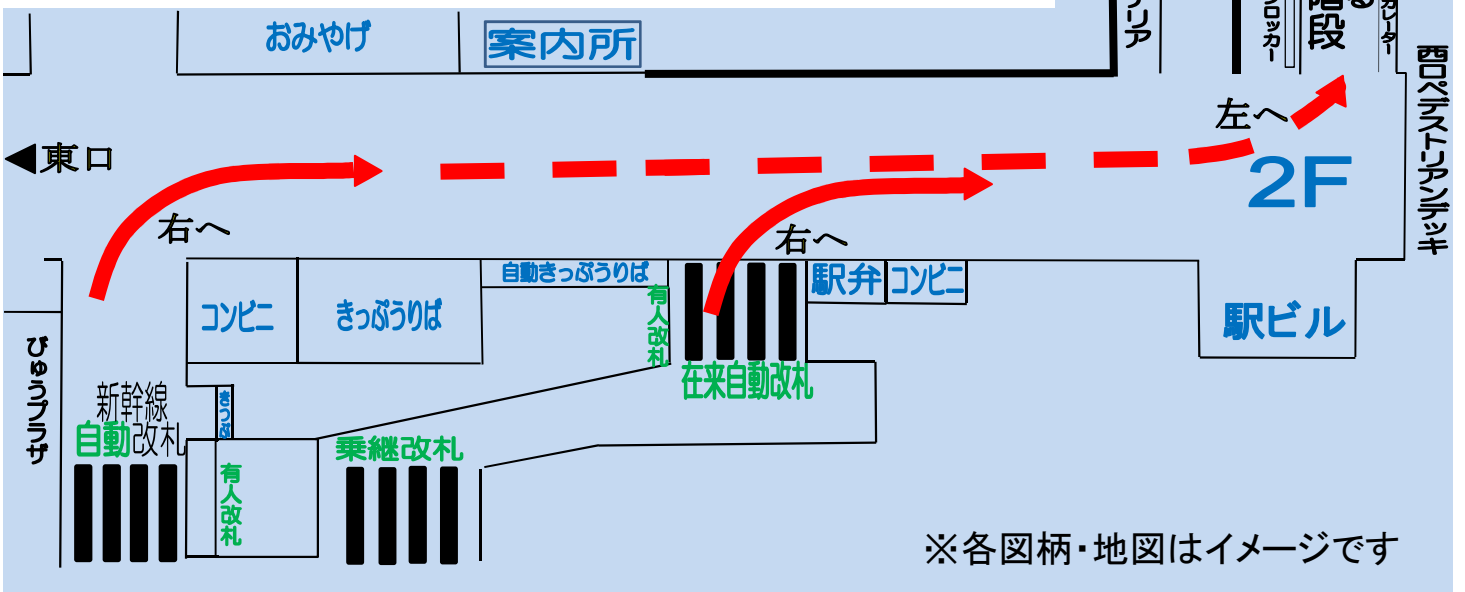

上信電鉄線のりばへのご案内

色部分は2階

色部分は1階

上州富岡方面
下仁田

※各図柄・地図はイメージです

JR改札口から上信電鉄のりばまでは → の通路をたどってお越してください。