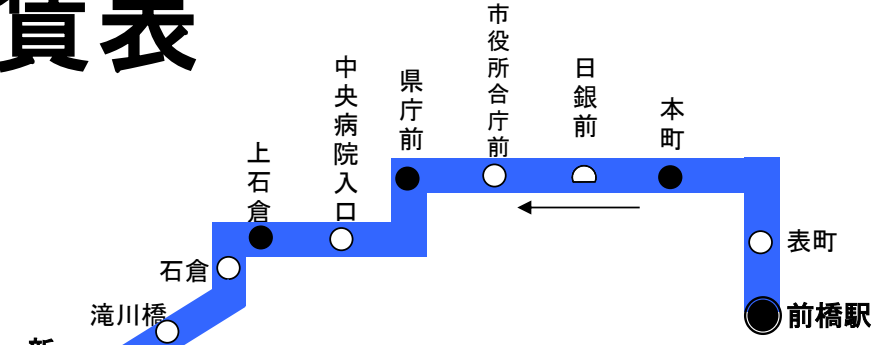

上信バス高崎営業所 TEL 027-388-9250

令和3年10月1日改正

上信バス 路線案内・運賃表

| 群馬県共通バスカードステッカーのある他社のバスにもカードを使用できます | |
|-------------------------------------|--------|
| 発売額 | ご使用可能額 |
| 1,000円 | 1,100円 |
| 3,000円 | 3,550円 |
| 5,000円 | 6,050円 |
| 車内でお求め頂けます。乗務員にお申し出下さい。 | |

| 高崎駅⇔農大二高⇔鶴辺団地 | | | | |
|---------------|------|-----|-----|-------|
| 200 | 200 | 150 | 100 | 高崎駅 |
| 200 | 200 | 150 | | 竜広寺 |
| 200 | 200 | | | 聖石橋 |
| 100 | | | | 大坂山入口 |
| 農大二高 | 鶴辺団地 | | | |

..上信観光バス..
 デラックスなバスが勢揃い!!
 日帰りバスツアー、温泉送迎バス、グループの小旅行等にお気軽にご利用下さい。