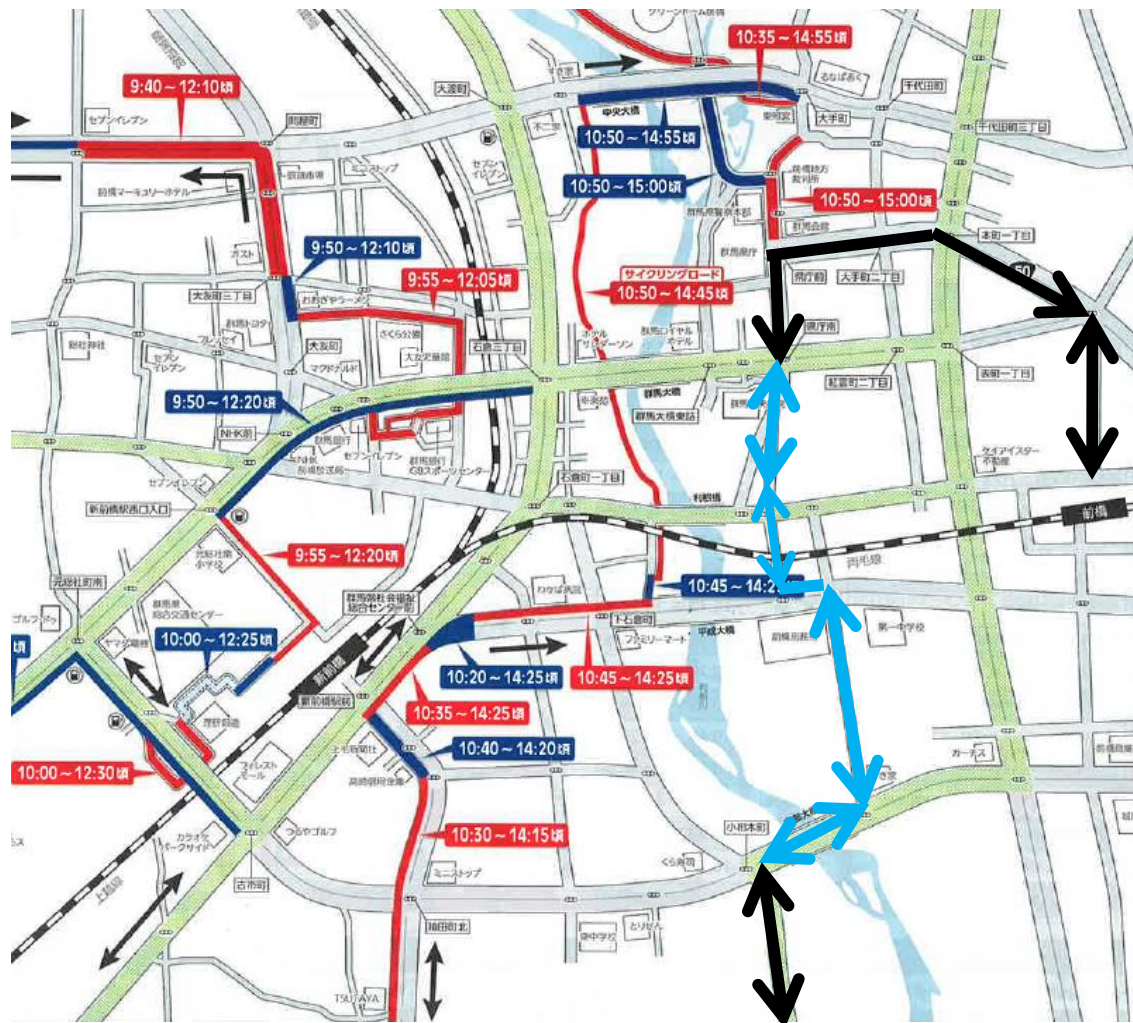

第31回ぐんまマラソン迂回のお知らせ

2021年11月3日(日)

前橋駅行

【迂回】高崎駅発

9:50、10:20、11:10、12:30、13:15の5便
《小相木北～新前橋駅～石倉～中央病院入口間は通
りません》

迂回路:小相木町交差点右折→南部大橋渡り
左折→前橋刑務所東→県道109号T字路左折
→1つ目信号右折→県庁南交差点

高崎駅行

【迂回】前橋駅発

11:20、12:00、12:50、13:45の4便
《中央病院入口～石倉～新前橋駅～小相木
北は通りません》

迂回路:県庁南交差点→前橋刑務所前左折→
1つ目信号右折→南部大橋手前T字路右折→
南部大橋→小相木町交差点左折

迂回経路 

通常経路 

☆フルマラソン開催につき、**混雑・渋滞・遅延等**が見込まれます。
上信バス 高崎営業所 電話:027-388-9250